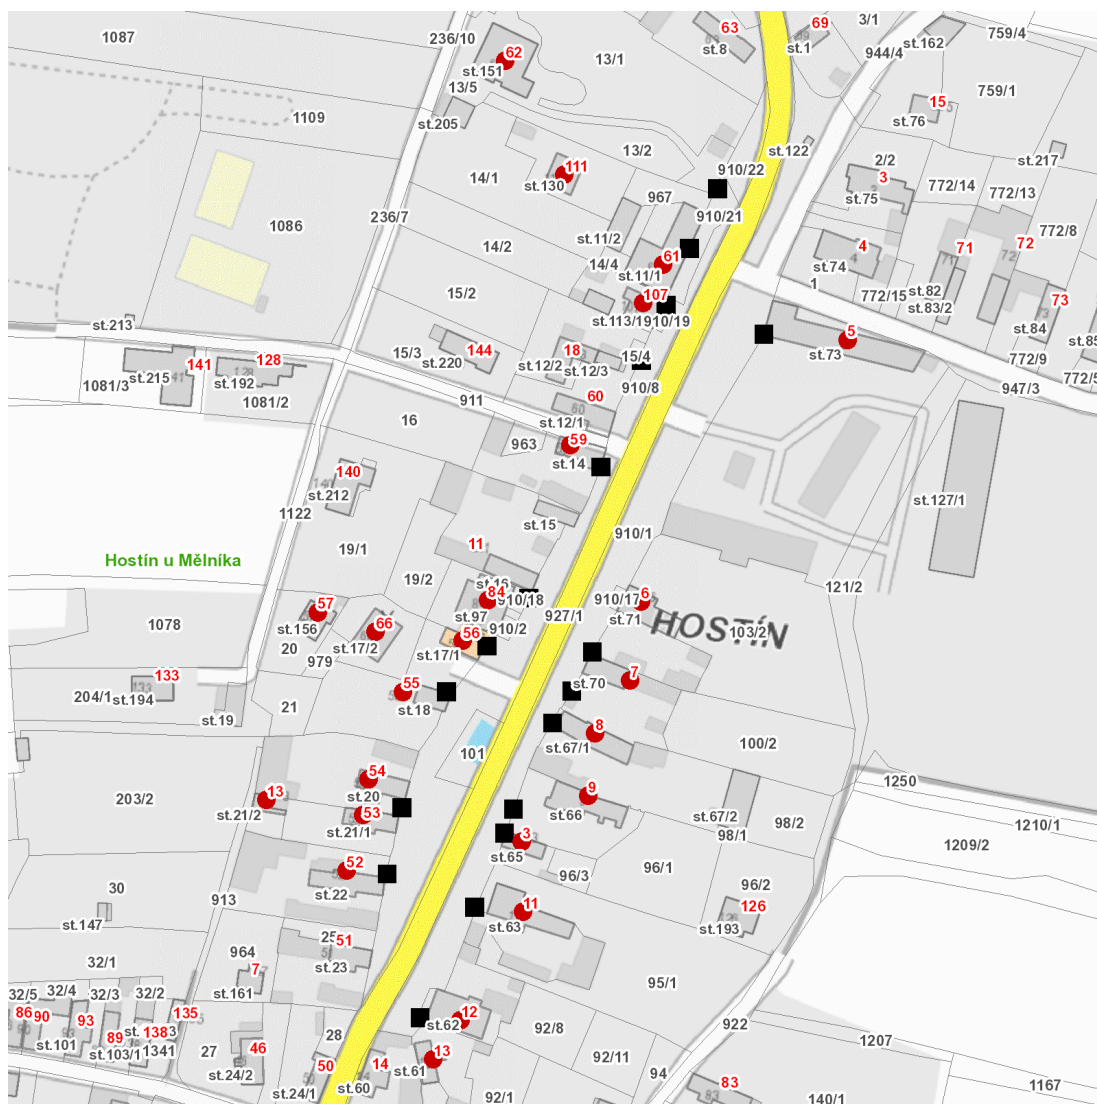

dne **1. 11. 2024** od **7:30** do **13:30** hodin

Plánovaná odstávka zahrnuje tyto lokality:**Hostín (okres Mělník)**

č. p. 5, 7, 8, 9, 11, 12, 13, 52-57, 59, 61, 62, 66, 84, 107, 111

č. ev. 3, 6, 13

kat. území **Hostín u Mělníka** (kód **617181**): parcelní č. 15/1

dne 1. 11. 2024 od 7:30 do 13:30 hodin**Orientační mapový podklad odstávkou dotčených lokalit****VYSVĚTLIVKY**

- – adresy dotčené odstávkou elektřiny
- – místa připojení k elektrické síti dotčená odstávkou